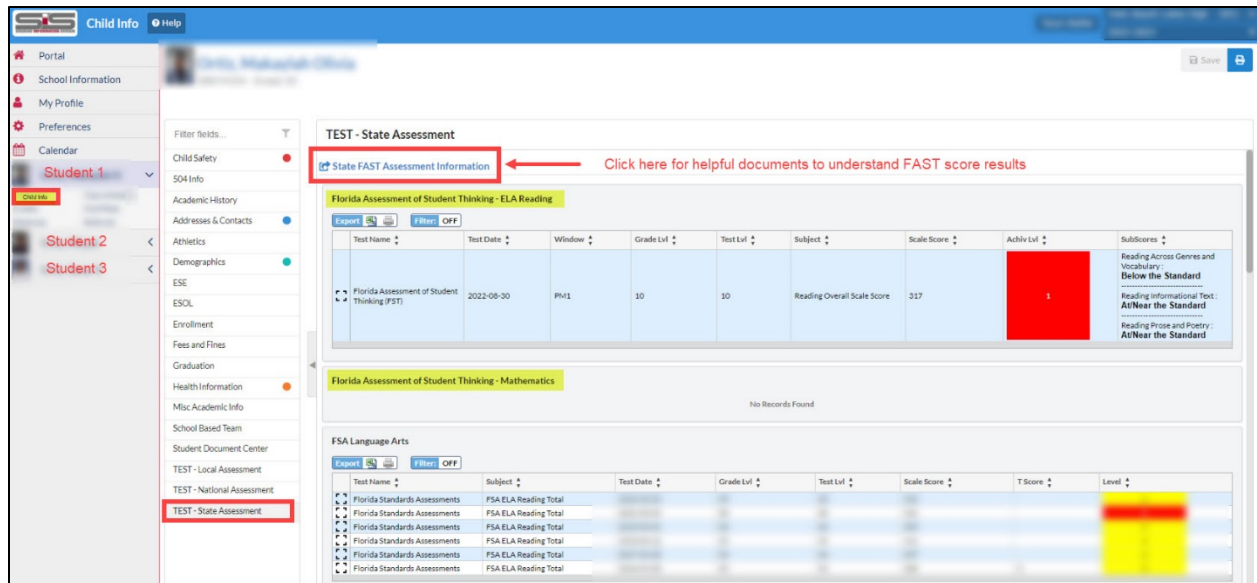

Pasos Rápidos: Cómo acceder a las Calificaciones en SIS Gateway para Padres y Enlace para el Portal para la Familia

Inienc sesión en SIS Gateway para Padres. En la Pantalla de Inicio, hagan clic en el logotipo de Florida para cada niño para acceder directamente al Portal estatal para la Familia (no necesitan un código de acceso).

Cómo acceder a las Calificaciones en el SIS Gateway para Padres

En la pantalla de inicio del SIS Gateway para Padres, hagan clic en el nombre del estudiante a la izquierda, luego en **Child Info**, después hagan clic en **TEST - Local Assessment** (para mirar las calificaciones semanalmente) o **TEST - State Assessment** para el resultado final que el estado da a conocer al final del periodo estatal (siguiente captura de pantalla).