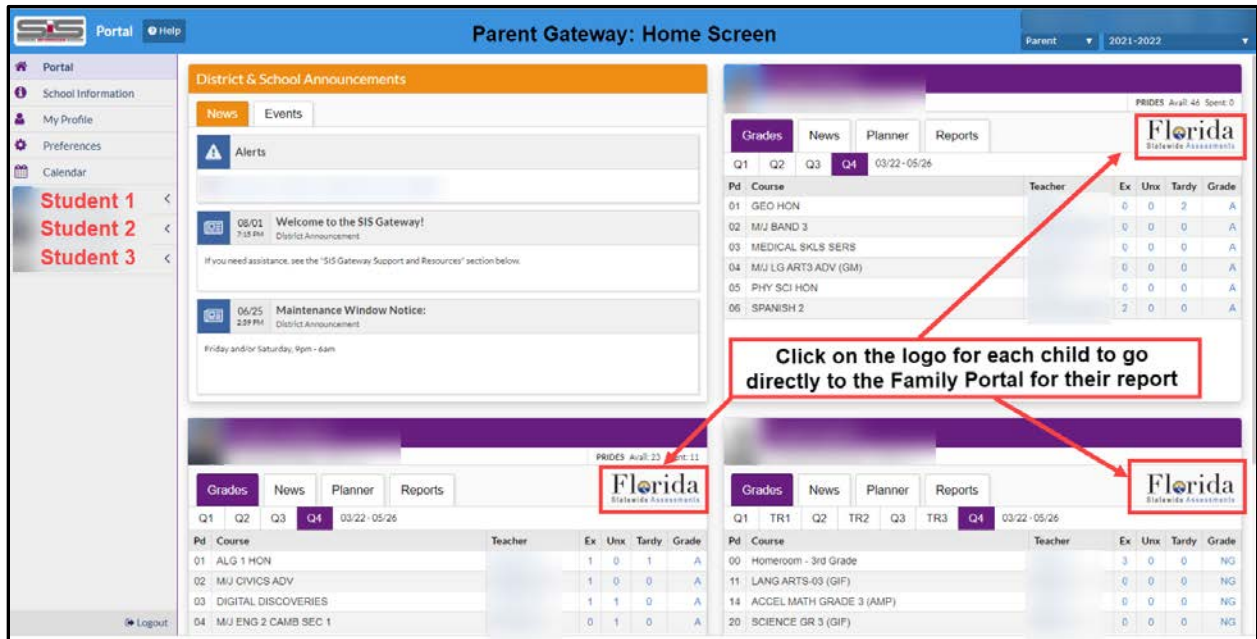

Pasos Rápidos: Cómo acceder a las Calificaciones en SIS Gateway para Padres y Enlace para el Portal para la Familia

Inienc sesión en SIS Gateway para Padres. En la Pantalla de Inicio, hagan clic en el logotipo de Florida para cada niño para acceder directamente al Portal estatal para la Familia (no necesitan un código de acceso).

Cómo acceder a las Calificaciones en el SIS Gateway para Padres

En la pantalla de inicio del SIS Gateway para Padres, hagan clic en el nombre del estudiante a la izquierda, luego en **Child Info**, después hagan clic en **TEST - Local Assessment** (para mirar las calificaciones semanalmente) o **TEST - State Assessment** para el resultado final que el estado da a conocer al final del periodo estatal (siguiente captura de pantalla).