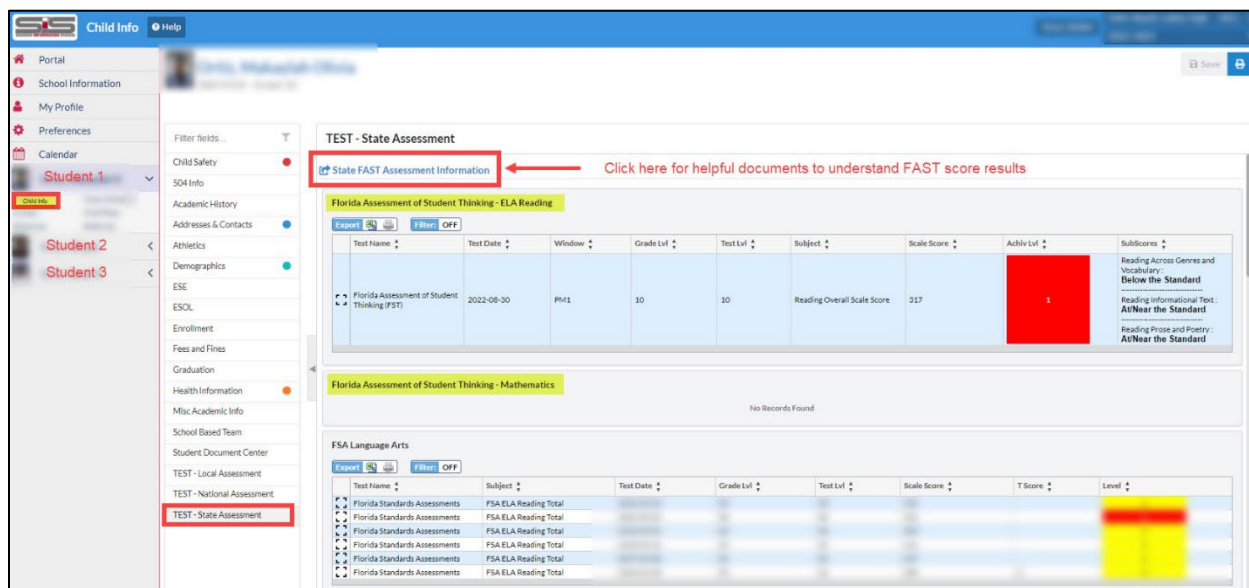

Etapas Rápidas: Como Acessar as Pontuações no SIS Gateway para os Pais e Link do Portal da Família

Faça o log in no SIS Gateway para os Pais. Na tela inicial, clique no logo da Flórida para cada criança a fim de vincular o aluno diretamente ao Portal Estadual da Família (não é necessário usar código de acesso). **As pontuações do outono de 2022 serão lançadas em novembro de 2022.**

Como Acessar as Pontuações no SIS Gateway para os Pais

Na tela inicial do SIS Gateway para os Pais, clique no nome do aluno à esquerda, em **Child Info**, e em seguida, **TEST - State Assessment**:

Obs.: Há também um link na parte superior, “State FAST Assessment Information”, para as famílias clicarem, contendo documents importantes para entender as pontuações da FAST. Os documents estão também traduzidos.