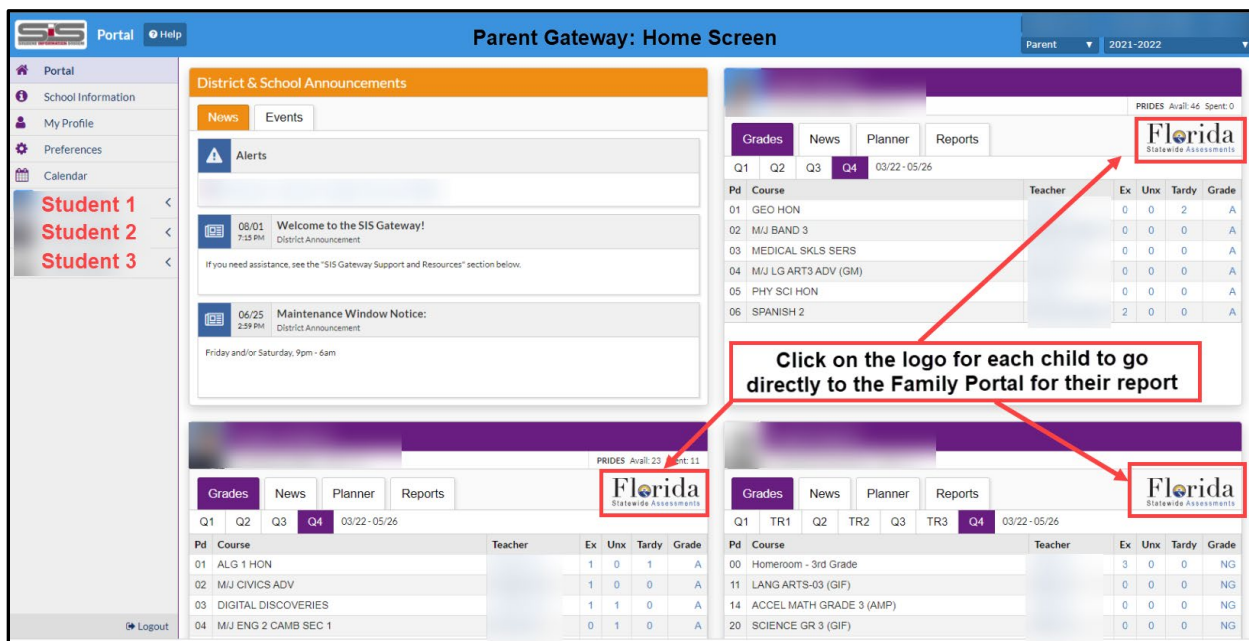

Etapas Rápidas: Como Acessar as Pontuações no SIS Gateway para os Pais e Link do Portal da Família

Faça o log in no SIS Gateway para os Pais. Na tela inicial, clique no logo da Flórida para cada criança a fim de vincular o aluno diretamente ao Portal Estadual da Família (não é necessário usar código de acesso). **As pontuações do outono de 2022 serão lançadas em novembro de 2022.**

Como Acessar as Pontuações no SIS Gateway para os Pais

Na tela inicial do SIS Gateway para os Pais, clique no nome do aluno à esquerda, em **Child Info**, e em seguida, **TEST - State Assessment**:

Obs.: Há também um link na parte superior, “State FAST Assessment Information”, para as famílias clicarem, contendo documents importantes para entender as pontuações da FAST. Os documents estão também traduzidos.