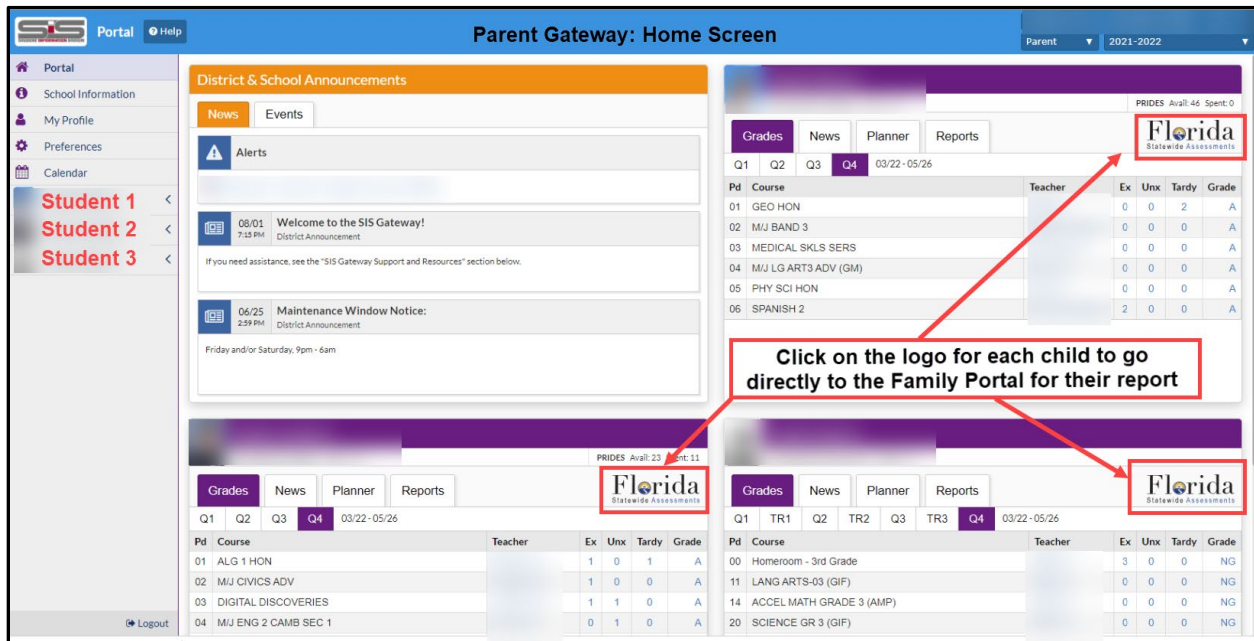

**Pasos Rápidos: Cómo acceder a las Calificaciones en SIS Gateway para Padres y Enlace para el Portal para la Familia**

Inicién sesión en SIS Gateway para Padres. En la Pantalla de Inicio, hagan clic en el logotipo de Florida para cada niño para acceder directamente al Portal estatal para la Familia (no necesitan un código de acceso). **Las calificaciones del otoño del 2022 se publicarán en noviembre del 2022.**

**Cómo acceder a las Calificaciones en el SIS Gateway para Padres**

En la pantalla de inicio del SIS Gateway para Padres, hagan clic en el nombre del estudiante a la izquierda, luego en **Child Info**, después hagan clic en **TEST - State Assessment**: