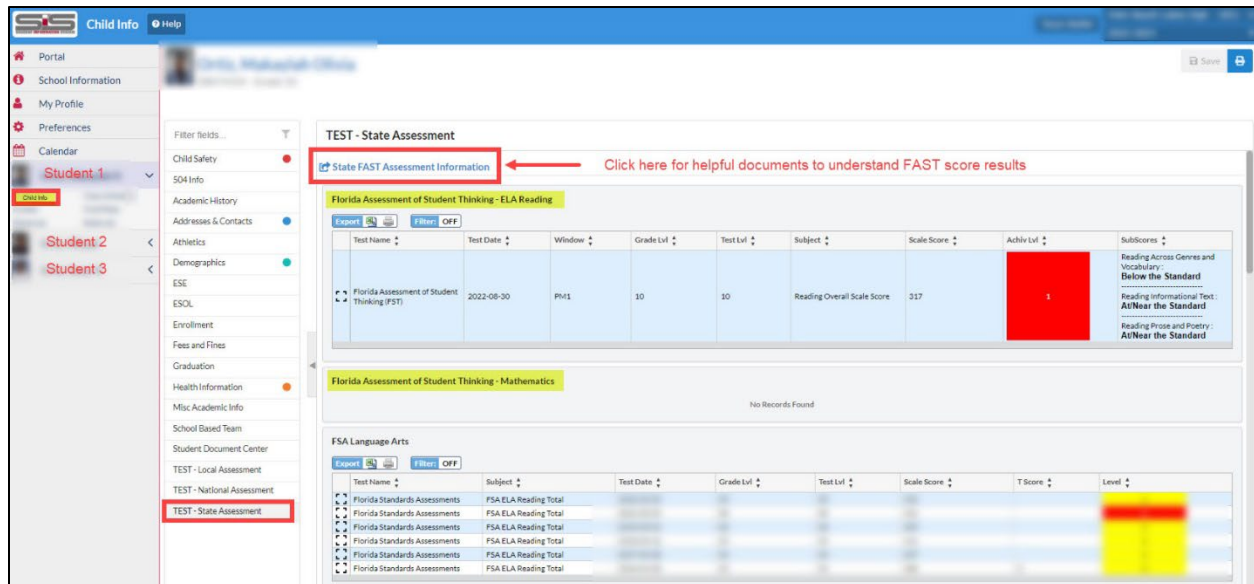

**Pasos Rápidos: Cómo acceder a las Calificaciones en SIS Gateway para Padres y Enlace para el Portal para la Familia**

Inicién sesión en SIS Gateway para Padres. En la Pantalla de Inicio, hagan clic en el logotipo de Florida para cada niño para acceder directamente al Portal estatal para la Familia (no necesitan un código de acceso). **Las calificaciones del otoño del 2022 se publicarán en noviembre del 2022.**

**Cómo acceder a las Calificaciones en el SIS Gateway para Padres**

En la pantalla de inicio del SIS Gateway para Padres, hagan clic en el nombre del estudiante a la izquierda, luego en **Child Info**, después hagan clic en **TEST - State Assessment**: